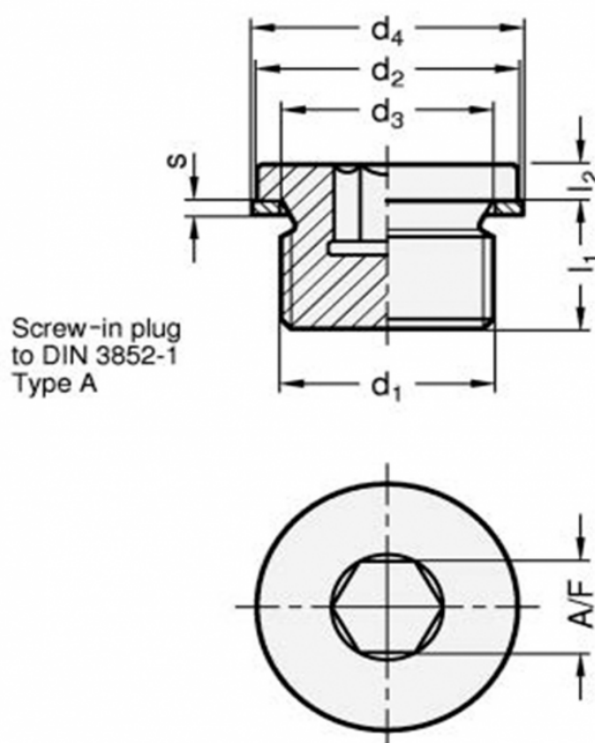

Varenummer: 20908STG112AA

Beskrivelse: E+G Gevindprop DIN 908-ST-G1 1/2-AA

Mål

| | |
|-------|----------|
| A/F | = 24 |
| d1 | = G1 1/2 |
| d2h14 | = 55 |
| d3 | = 48.1 |
| d4 | = 55 |
| l1 | = 16 |
| l2 | = 5 |
| s | = 2 |

Vægt i (g) = 240